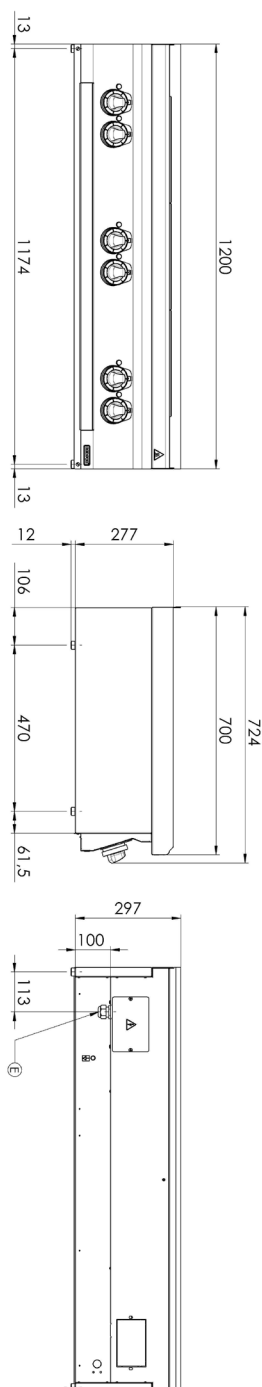

## Sporák elektrický s 6 tálovými plotnami stolní

<b>Model</b>	<b>Sap kód</b>	00014650
SPL 70/012 E	<b>Skupina artiklů</b>	Sporáky

- Typ spotřebiče: Elektrické zařízení
- Příkon zóny 1 [kW]: 2,5
- Příkon zóny 2 [kW]: 2,5
- Příkon zóny 3 [kW]: 2,5
- Příkon zóny 4 [kW]: 2,5
- Příkon zóny 5 [kW]: 2,5
- Příkon zóny 6 [kW]: 2,5
- Stupeň krytí ovládacích prvků: IPX4
- Materiál: AISI 304 vrchní deska, AISI 430 opláštění

<b>Sap kód</b>	00014650	<b>Počet zón</b>	6
<b>Šířka netto [mm]</b>	1200	<b>Příkon zóny 1 [kW]</b>	2,5
<b>Hloubka netto [mm]</b>	700	<b>Příkon zóny 2 [kW]</b>	2,5
<b>Výška netto [mm]</b>	330	<b>Příkon zóny 3 [kW]</b>	2,5
<b>Hmotnost netto [kg]</b>	108.50	<b>Příkon zóny 4 [kW]</b>	2,5
<b>Příkon elektrický [kW]</b>	15.000	<b>Příkon zóny 5 [kW]</b>	2,5
<b>Napájení</b>	400 V / 3N - 50 Hz	<b>Příkon zóny 6 [kW]</b>	2,5

## Sporák elektrický s 6 tálovými plotnami stolní

<b>Model</b>	<b>Sap kód</b>	00014650
SPL 70/012 E	<b>Skupina artiklů</b>	Sporáky

### Sporák elektrický s 6 tálovými plotnami stolní

<b>Model</b>	<b>Sap kód</b>	00014650
SPL 70/012 E	<b>Skupina artiklů</b>	Sporáky

**1. Sap kód:**

00014650

**2. Šířka netto [mm]:**

1200

**3. Hloubka netto [mm]:**